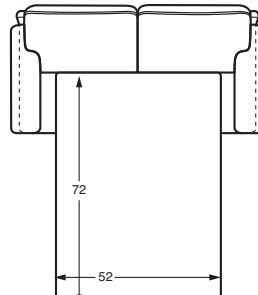

628-009 Ottoman
40W 30 D 19 H

628-019 Loveseat
62W 40 D 38 H 26 AH 21 SH

628-001 Chair
46W 40 D 38 H 26 AH 21 SH

628-101 Chair / 628-005 Swivel
40W 40 D 38 H 26 AH 21 SH

628-095 Corner Wedge
47W 47 D 38 H 21 SH
Overall: 65"

628-084 RSF Loveseat
628-086 LSF Loveseat
55W 40 D 38 H 26 AH 21 SH

628-080 RSF Sofa
628-017 RSF Queen Sleeper*
628-081 LSF Sofa
628-018 LSF Queen Sleeper*
77W 40 D 38 H 26 AH 21 SH

628-0A3 LSF Sofa Section
628-0A4 RSF Sofa Section
94W 40 D 38 H 26 AH 21 SH

628-0B3 LSF Bumper Section
628-0B4 RSF Bumper Section
40W 94 D 38 H 21 SH

628-015 Queen Sleeper*
628-0152 2-Over-2 Queen Sleeper*
86W 40 D 38 H 26 AH 21 SH

628-016 Full Sleeper*
79W 40 D 38 H 26 AH 21 SH