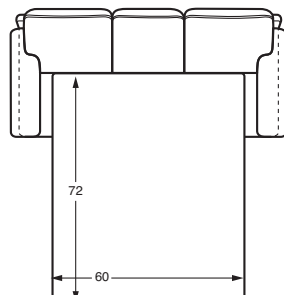

628-009 Ottoman
40W 30 D 19 H

628-019 Loveseat
62W 40 D 38 H 26 AH 21 SH

628-001 Chair
46W 40 D 38 H 26 AH 21 SH

628-101 Chair / 628-005 Swivel
40W 40 D 38 H 26 AH 21 SH

628-095 Corner Wedge
47W 47 D 38 H 21 SH
Overall: 65"

628-011 3-Over-3 Sofa
628-0112 2-Over-2 Sofa
86W 40 D 38 H 26 AH 21 SH

628-010 Loft Sofa
79W 40 D 38 H 26 AH 21 SH

628-004 Estate Sofa
98W 40 D 38 H 26 AH 21 SH

628-090 Corner
40W 40 D 38 H 21 SH

628-087 LSF Chaise
628-085 RSF Chaise
31W 68 D 38 H 26 AH 21 SH

628-084 RSF Loveseat
628-086 LSF Loveseat
55W 40 D 38 H 26 AH 21 SH

628-080 RSF Sofa
628-017 RSF Queen Sleeper*
628-081 LSF Sofa
628-018 LSF Queen Sleeper*
77W 40 D 38 H 26 AH 21 SH

628-0A3 LSF Sofa Section
628-0A4 RSF Sofa Section
94W 40 D 38 H 26 AH 21 SH

628-0B3 LSF Bumper Section
628-0B4 RSF Bumper Section
40W 94 D 38 H 21 SH

628-015 Queen Sleeper*
628-0152 2-Over-2 Queen Sleeper*
86W 40 D 38 H 26 AH 21 SH

628-016 Full Sleeper*
79W 40 D 38 H 26 AH 21 SH