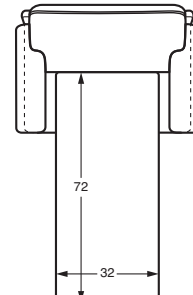

628-009 Ottoman
40W 30 D 19 H

628-019 Loveseat
62W 40 D 38 H 26 AH 21 SH

628-001 Chair
46W 40 D 38 H 26 AH 21 SH

628-101 Chair / 628-005 Swivel
40W 40 D 38 H 26 AH 21 SH

628-095 Corner Wedge
47W 47 D 38 H 21 SH
Overall: 65"

628-084 RSF Loveseat
628-086 LSF Loveseat
55W 40 D 38 H 26 AH 21 SH

628-080 RSF Sofa
628-017 RSF Queen Sleeper*
628-081 LSF Sofa
628-018 LSF Queen Sleeper*
77W 40 D 38 H 26 AH 21 SH

628-0A3 LSF Sofa Section
628-0A4 RSF Sofa Section
94W 40 D 38 H 26 AH 21 SH

628-0B3 LSF Bumper Section
628-0B4 RSF Bumper Section
40W 94 D 38 H 21 SH

628-015 Queen Sleeper*
628-0152 2-Over-2 Queen Sleeper*
86W 40 D 38 H 26 AH 21 SH

628-016 Full Sleeper*
79W 40 D 38 H 26 AH 21 SH